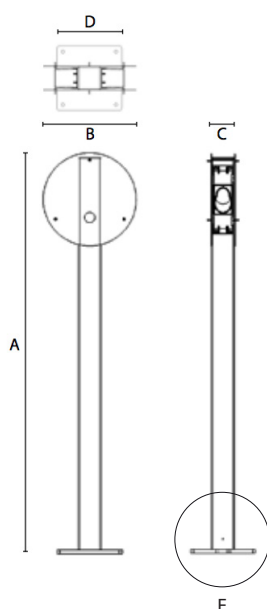

## Dataark

Fig. 1 - Frittstående søyle.

E\* Hull for jording av frittstående søyle

Fig. 2 - Skjema for frittstående søyle inkludert dimensjoner

Den frittstående søylen gjør det mulig for installasjon av Pod Point Hjemmeladere på steder der veggmontering ikke er mulig. Det finnes alternativer for en eller to Solo-enheter, og for J1772 / Type 2-kabelholder.

### Enkel eller dobbel ladesøyle:

Den frittstående søylen har mulighet for å montere enten ett eller to ladepunkter. Hvor to ladepunkter er valgt, monteres to Solo hjemmeladere rygg-til-rygg.

### Kabelkanal:

Forsyningskabelen for ladepunktene er lett og pent matet inn gjennom basen av enheten og opp gjennom kjernen på søylen

### Installasjon:

Søylen er montert på bakkenivå med fire festepunkter på bunnen.

Delenummer:	PP-A-160053-1	PP-A-160054-1
Beskrivelse:	Enkel søyle for Pod Point Solo Enhet	Dobbel søyle for 2 x Pod Point Solo Enheter
Passer:	1 x Pod Point Solo Enhet fast kabel/ kontakt	2 x Pod Point Solo Enheter fast kabel/ kontakt
	A: 1535mm, B: 325mm, C: 90mm, D: 250mm	
Standard Farge	Svart	
Materiale	Stål	
Fraktvekt	45kg	47kg